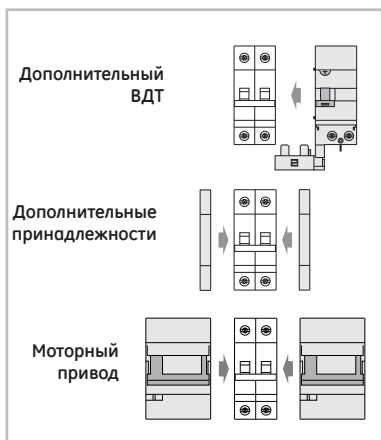

Миниатюрные автоматические выключатели

GT25

EN/IEC 60947-2	50kA
	25kA
	20kA
	15kA

Применения

Маркировка

Доп. устройства

- Дополнительный ВДТ ● стр. В.16
- Доп. контакты ● стр. С.4
- Моторный привод ● стр. С.7
- Независимый расцепитель ● стр. С.8
- Расцепитель мин. напр. ● стр. С.8
- Блокировка откр. панели ● стр. С.8

- Дополнительные принадлежности ● стр. А.42
- Шины ● стр. Е.2
- Более подробная инф. ● вебсайт
- Размеры ● стр. А.72

Технические характеристики

Номинальный ток I_n	(A)	0.5-63
Номинальное напряжение AC U_n	(B)	240/415
Минимальное рабочее напряжение $U_{в min}$	(B)	12
Кривые отключения		3-5 I_n (B)
		5-10 I_n (C)
		10-20 I_n (D)
		20000/10000
Ресурс механический/электрический		20000/10000
Тропикализация в соответствии EN/IEC 60068-2		95%RH при 55°C
Ввод гибкого/жесткого кабеля сечением	(мм ²)	25-35
Полюса		1, 2, 3, 4
Масса	(г/полюс)	120